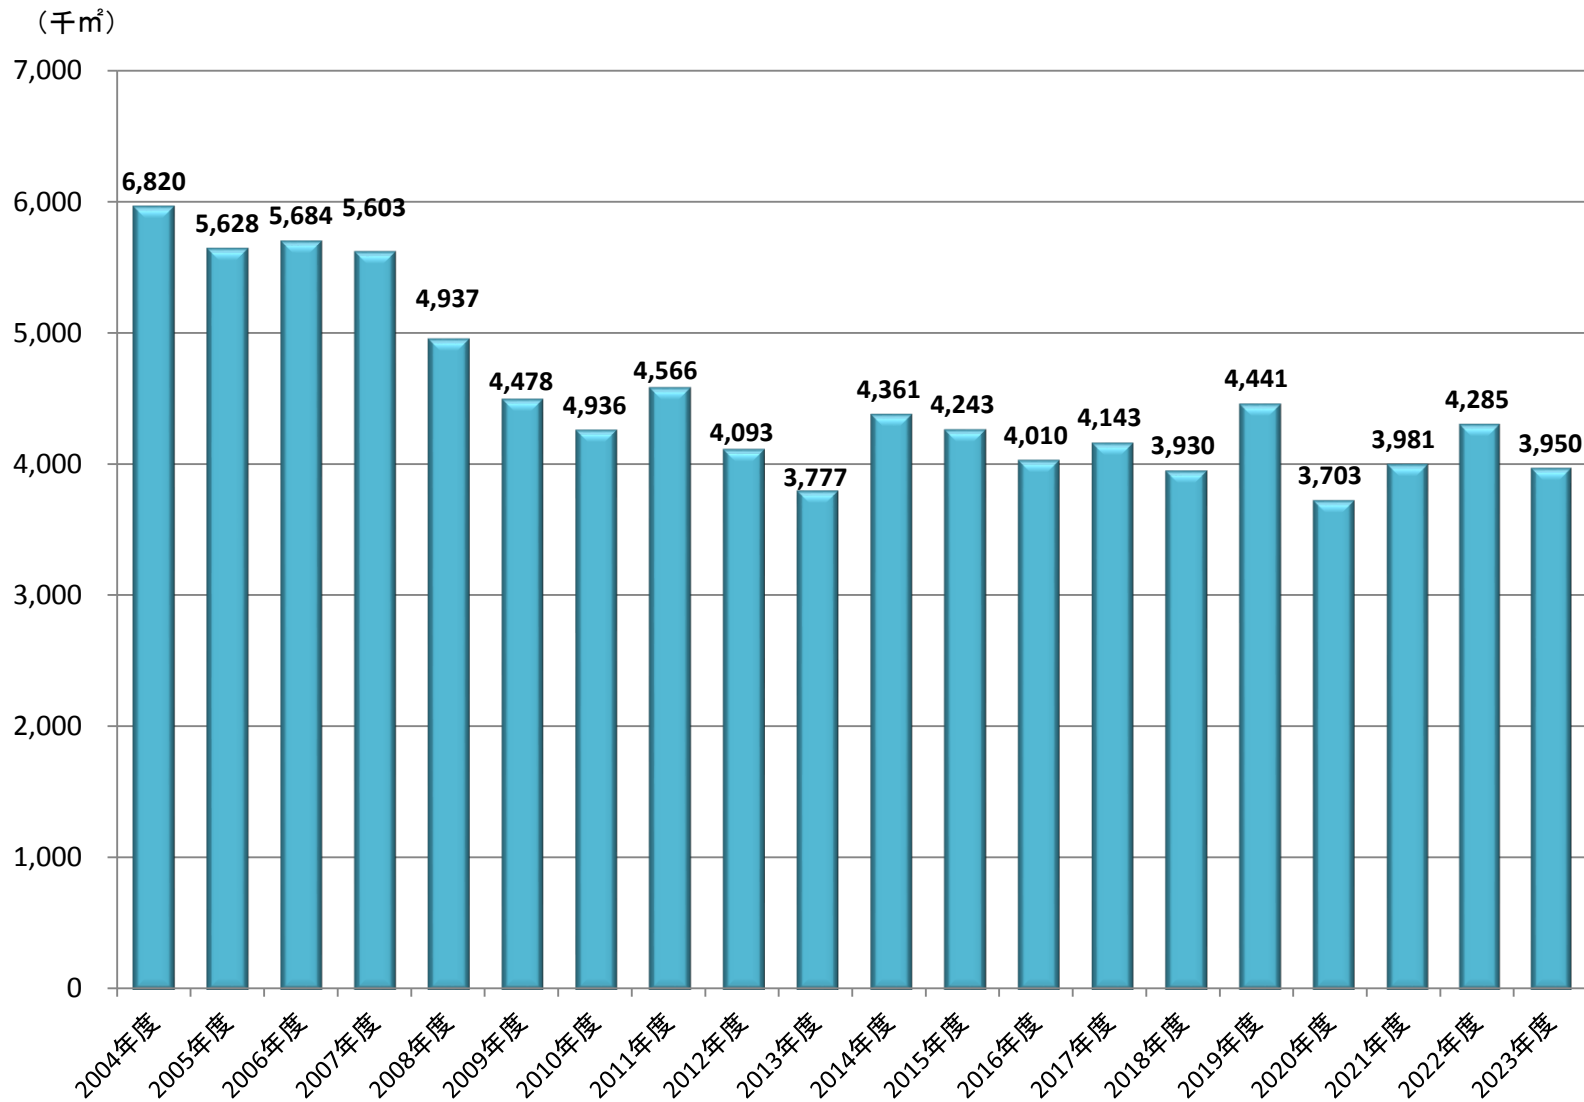

# フリーアクセスフロアの総出荷量実績

(フリーアクセスフロア工業会 資料)

(注) 年度は4月～3月